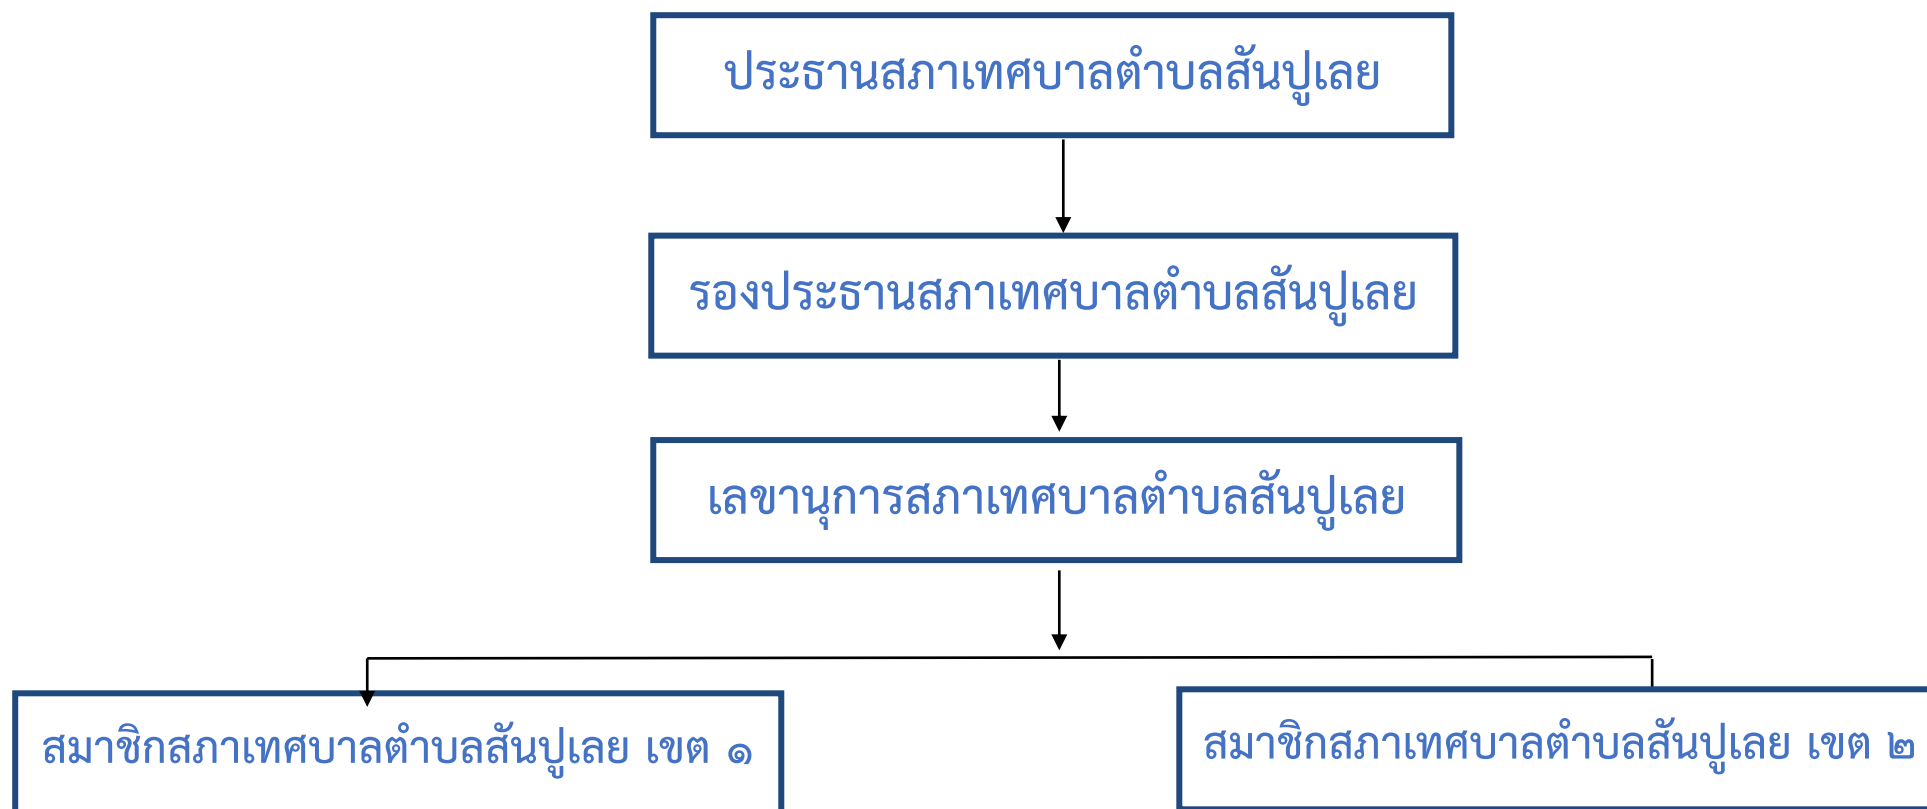

โครงสร้างฝ่ายบริหารเทศบาลตำบลสนับทึบ

โครงสร้างฝ่ายนิติบัญญัติเทศบาลตำบลสันปูเลย

โครงสร้างการแบ่งส่วนราชการของเทศบาลตำบลสันปูเลย

โครงสร้างสำนักปลัดเทศบาล

โครงสร้างกองคลัง

โครงสร้างกองช่าง

โครงสร้างกองสาธารณสุขและสิ่งแวดล้อม

โครงสร้างกองยุทธศาสตร์และงบประมาณ

โครงสร้างกองการศึกษา

โครงสร้างหน่วยตรวจสอบภายใน