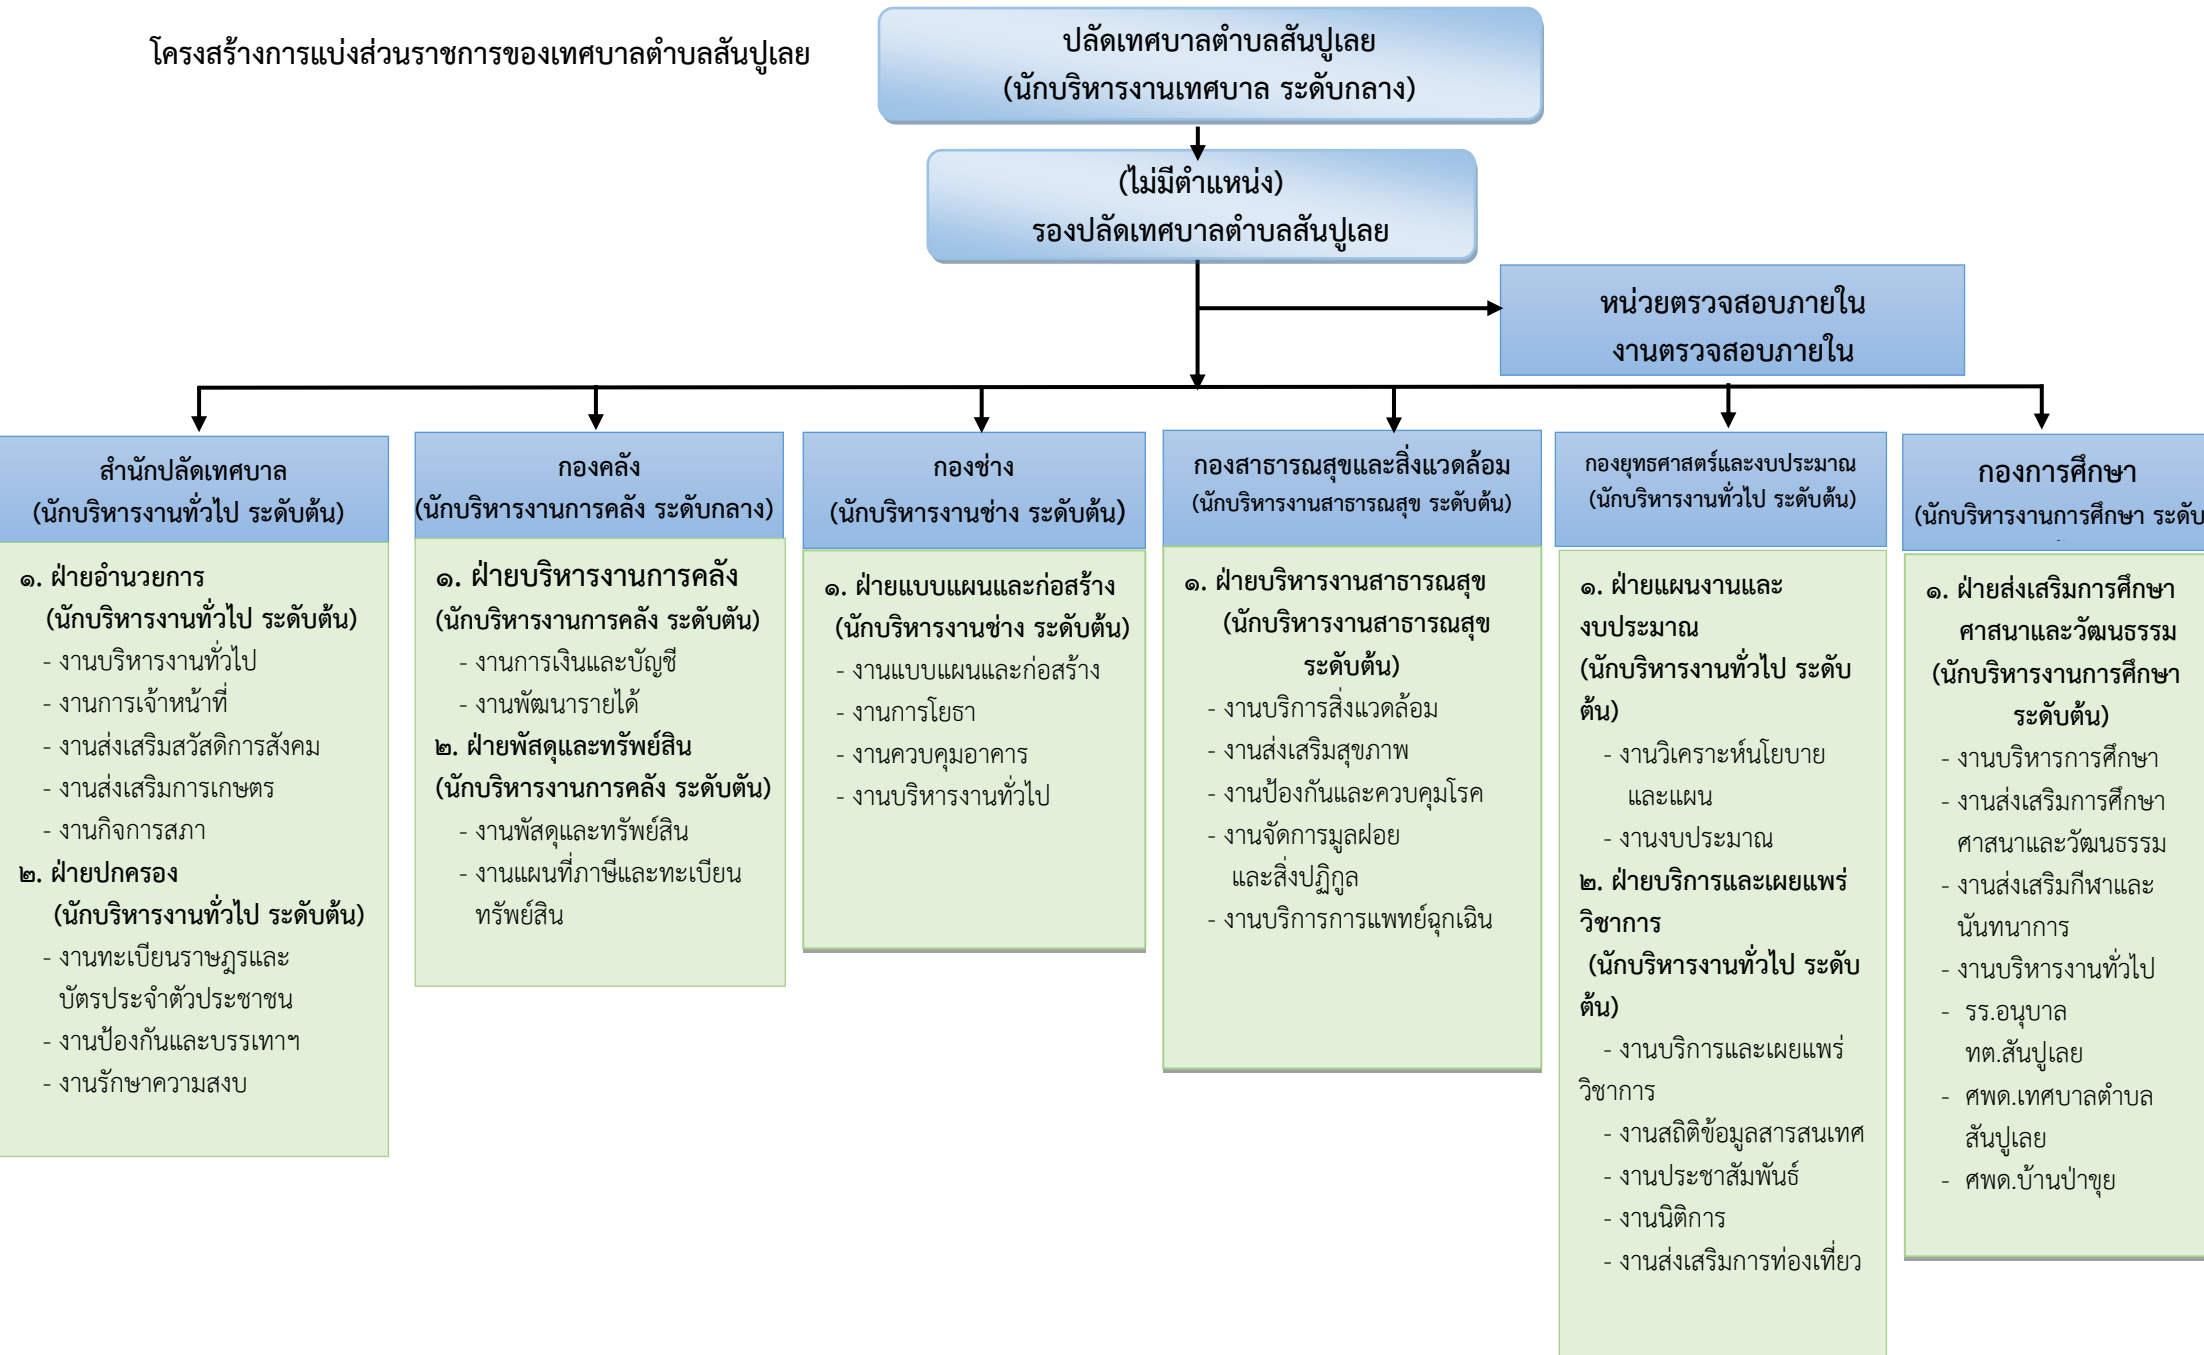

โครงสร้างฝ่ายบริหารเทศบาลตำบลสนับทึบ

โครงสร้างฝ่ายนิติบัญญัติเทศบาลตำบลสันปูเลย

โครงสร้างการแบ่งส่วนราชการของเทศบาลตำบลสันปูเลย

โครงสร้างสำนักปลัดเทศบาล

โครงสร้างกองคลัง

โครงสร้างกองช่าง

โครงสร้างกองสาธารณสุขและสิ่งแวดล้อม

โครงสร้างกองยุทธศาสตร์และงบประมาณ

โครงสร้างกองการศึกษา

โครงสร้างหน่วยตรวจสอบภายใน