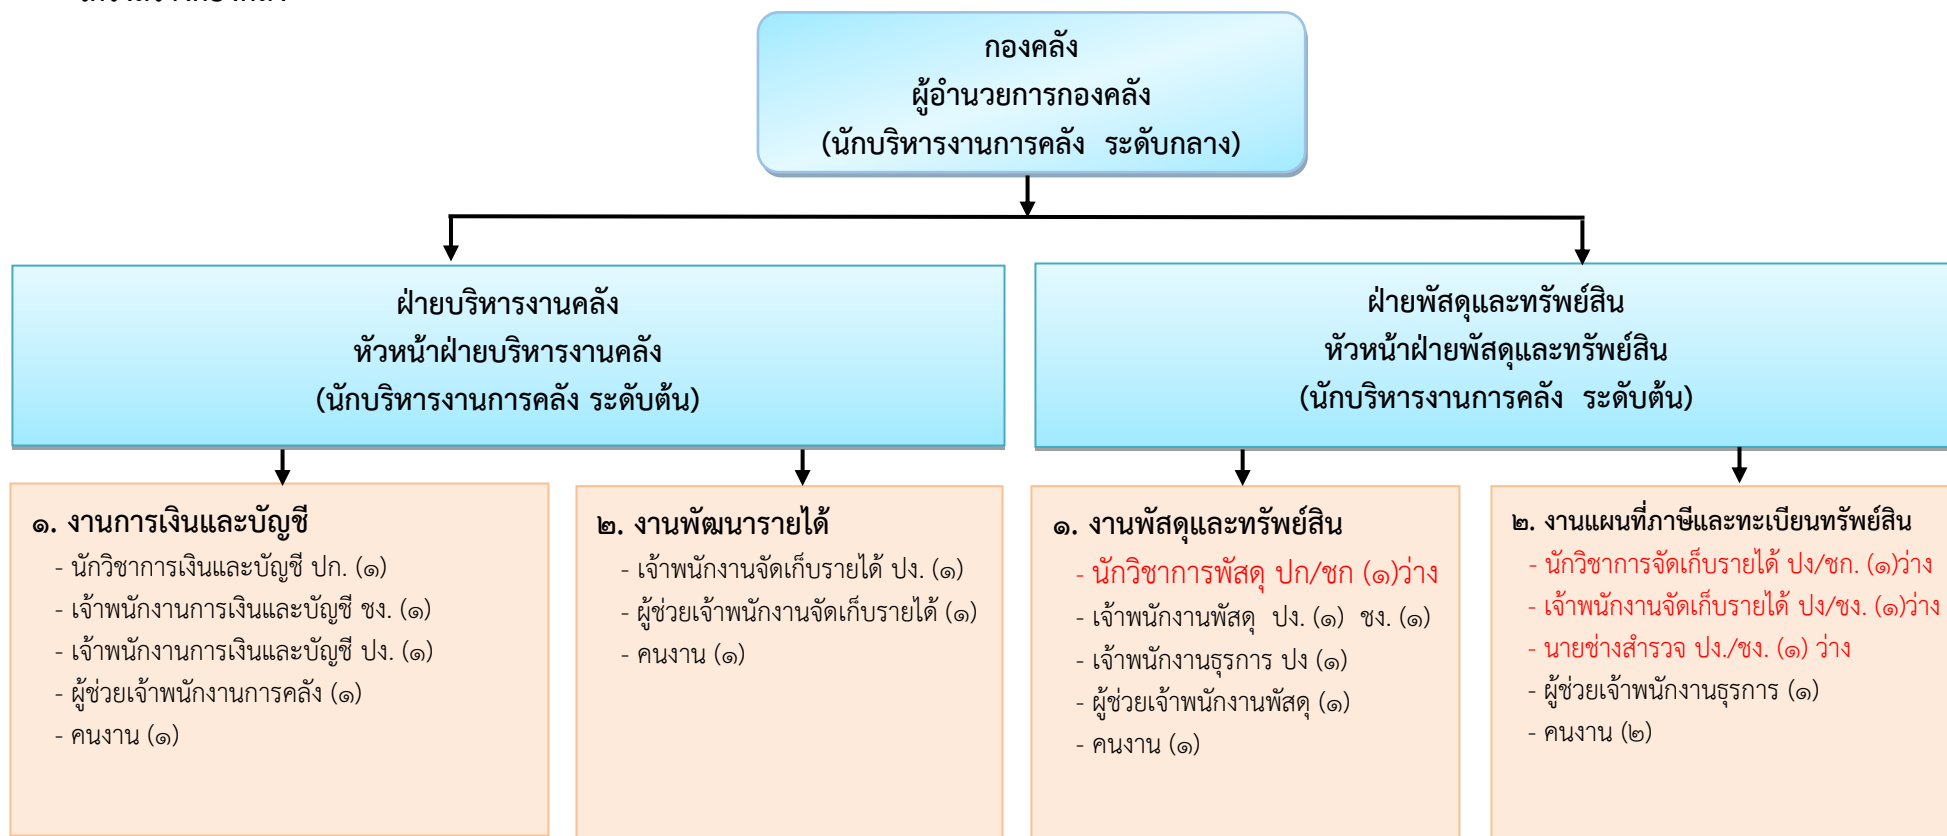

โครงสร้างฝ่ายบริหารเทศบาลตำบลสนับทึบ

โครงสร้างฝ่ายนิติบัญญัติเทศบาลตำบลสันปูเลย

โครงสร้างการแบ่งส่วนราชการของเทศบาลตำบลสันปูเลย

โครงสร้างสำนักปลัดเทศบาล

โครงสร้างกองคลัง

โครงสร้างกองช่าง

โครงสร้างกองสาธารณสุขและสิ่งแวดล้อม

โครงสร้างกองยุทธศาสตร์และงบประมาณ

โครงสร้างกองการศึกษา

โครงสร้างหน่วยตรวจสอบภายใน