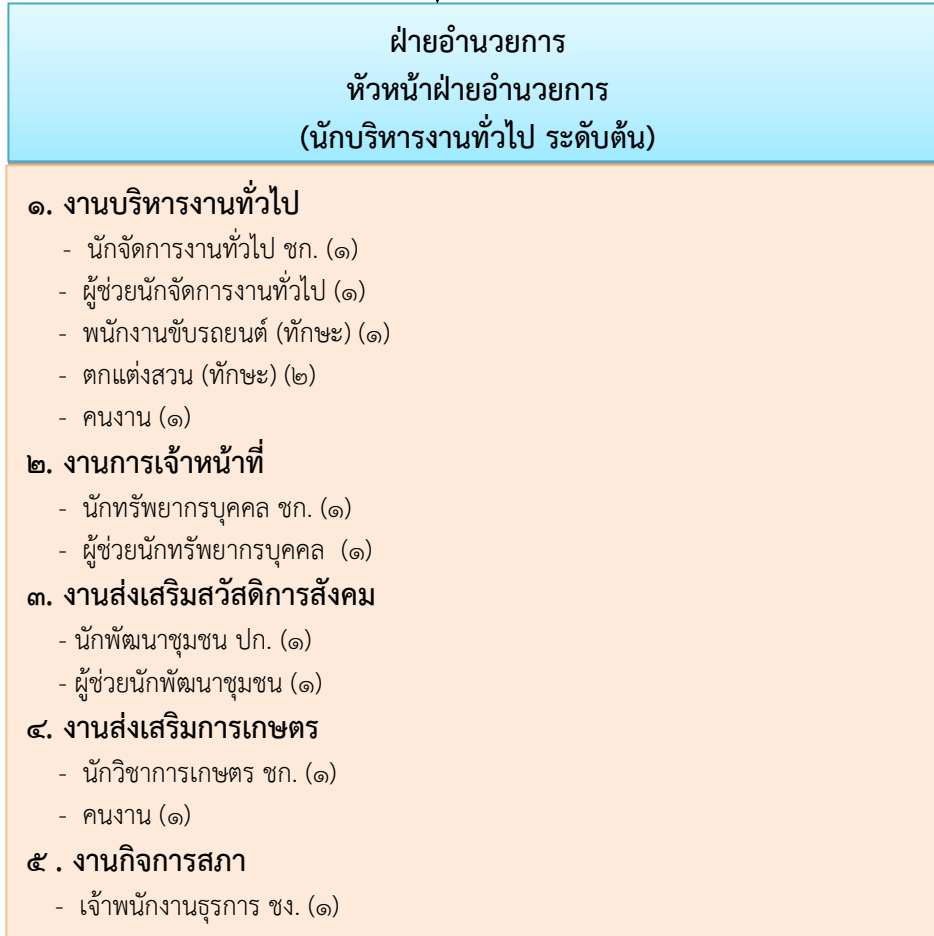

โครงสร้างฝ่ายบริหารเทศบาลตำบลสนับทึบ

โครงสร้างฝ่ายนิติบัญญัติเทศบาลตำบลสันปูเลย

โครงสร้างการแบ่งส่วนราชการของเทศบาลตำบลสันปูเลย

โครงสร้างสำนักปลัดเทศบาล

โครงสร้างกองคลัง

โครงสร้างกองช่าง

โครงสร้างกองสาธารณสุขและสิ่งแวดล้อม