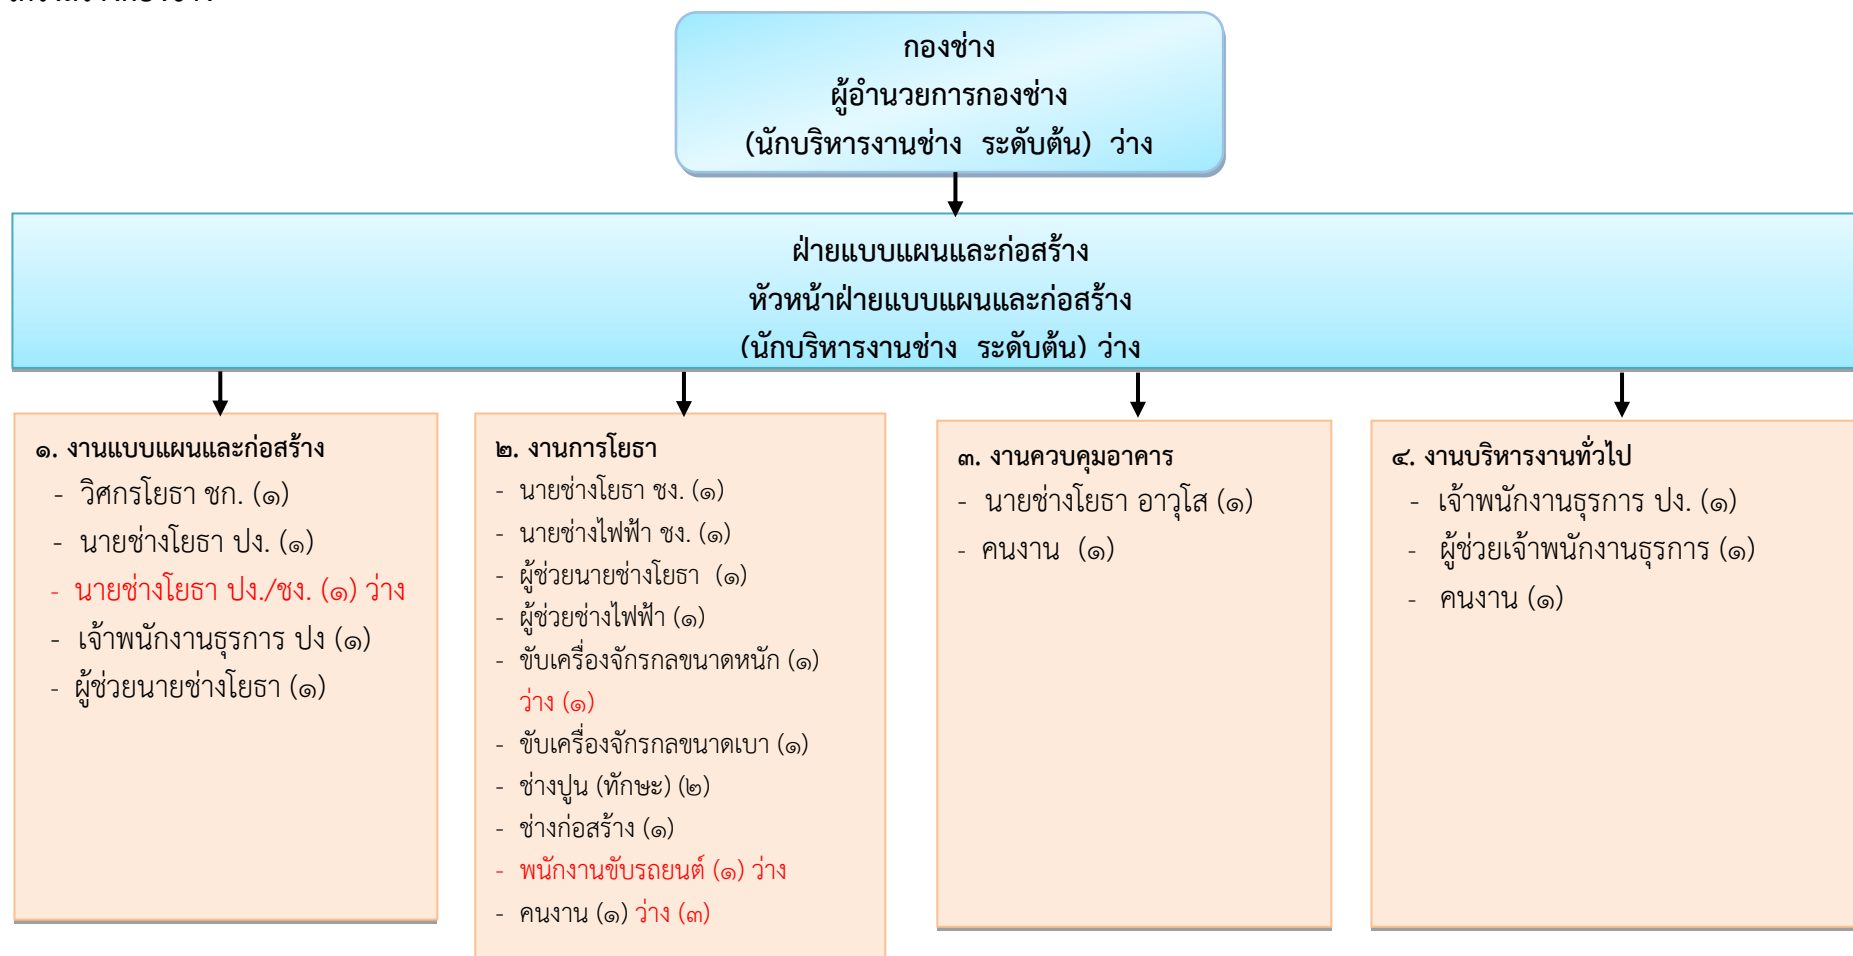

โครงสร้างฝ่ายบริหารเทศบาลตำบลสนับทึบ

โครงสร้างฝ่ายนิติบัญญัติเทศบาลตำบลสันปูเลย

โครงสร้างการแบ่งส่วนราชการของเทศบาลตำบลสันปูเลย

โครงสร้างสำนักปลัดเทศบาล

โครงสร้างกองคลัง

โครงสร้างกองช่าง

โครงสร้างกองสาธารณสุขและสิ่งแวดล้อม

โครงสร้างกองยุทธศาสตร์และงบประมาณ

โครงสร้างกองการศึกษา

โครงสร้างหน่วยตรวจสอบภายใน