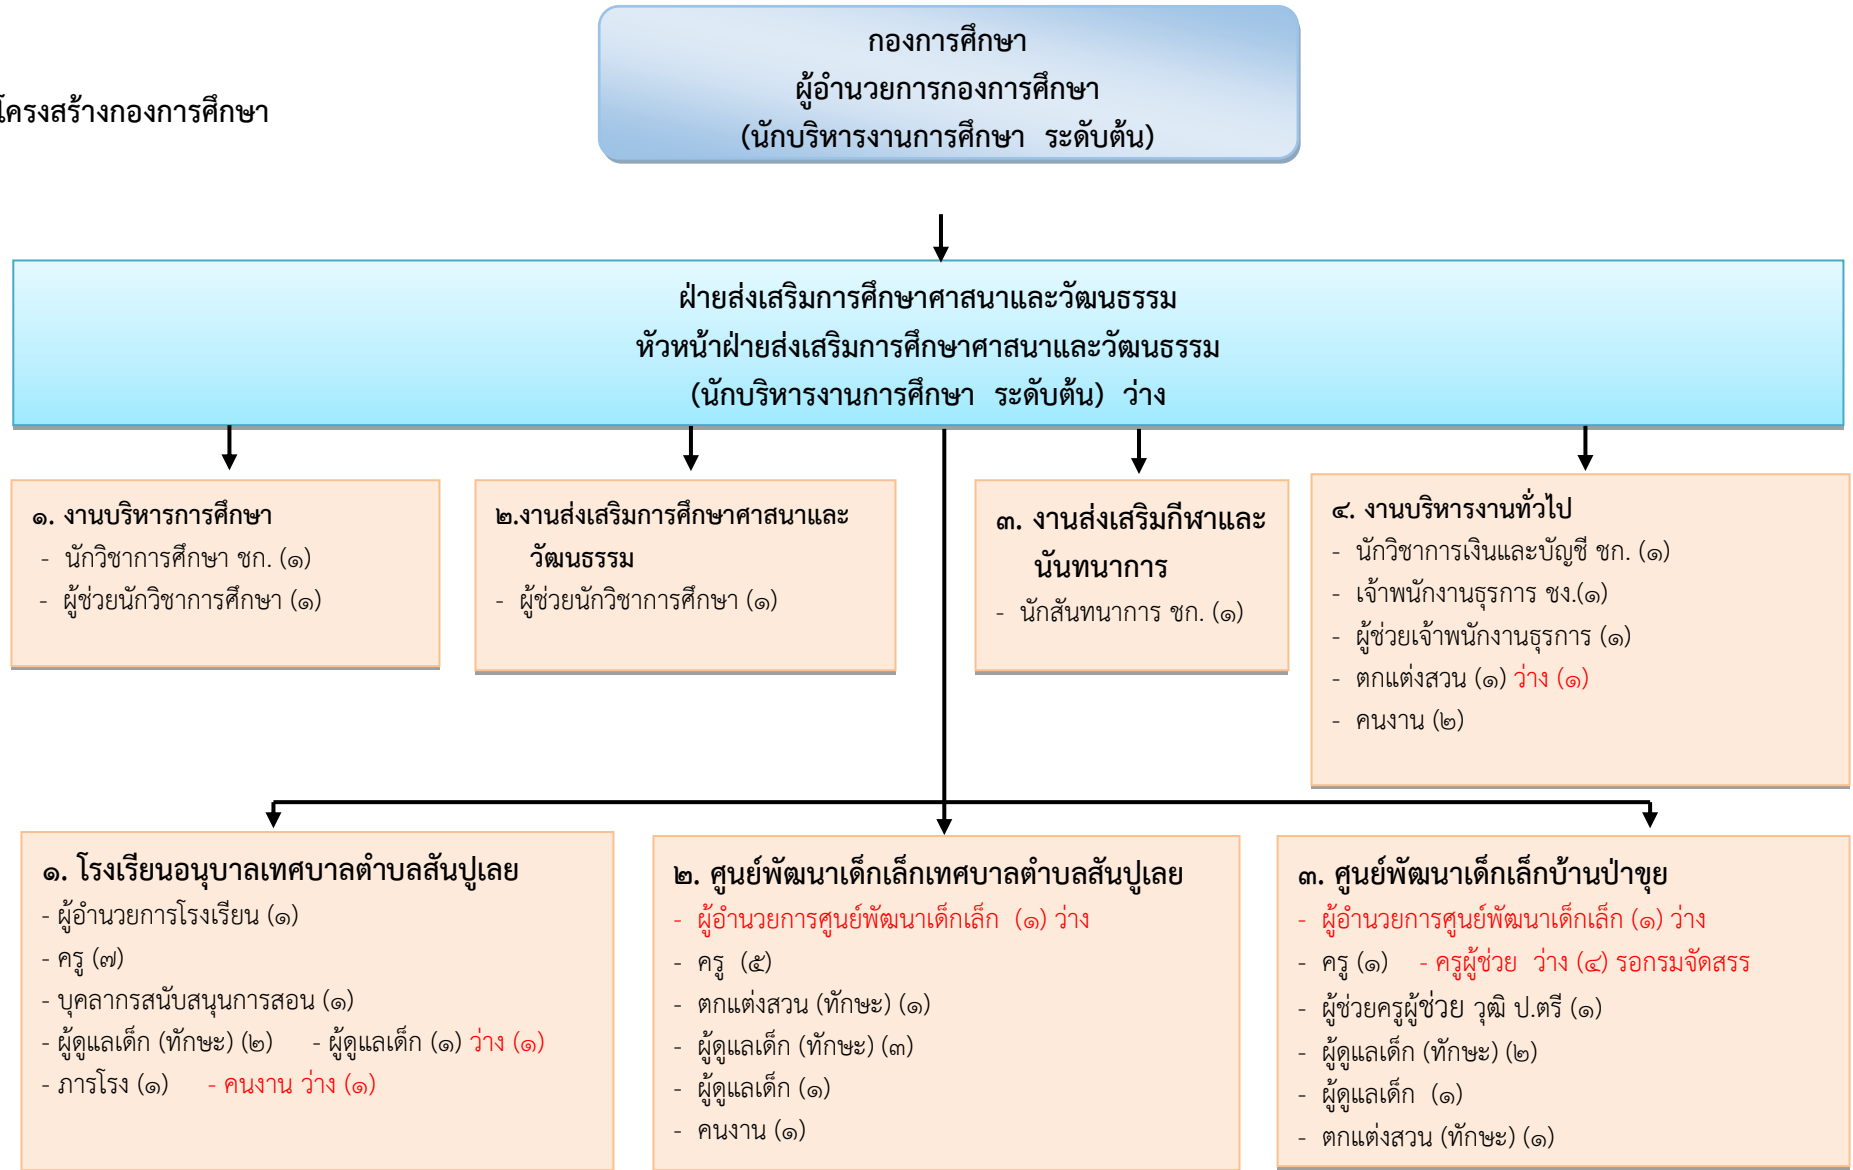

โครงสร้างฝ่ายบริหารเทศบาลตำบลสนับทึบ

โครงสร้างฝ่ายนิติบัญญัติเทศบาลตำบลสันปูเลย

โครงสร้างการแบ่งส่วนราชการของเทศบาลตำบลสันปูเลย

โครงสร้างสำนักปลัดเทศบาล

โครงสร้างกองคลัง

โครงสร้างกองช่าง

โครงสร้างกองสาธารณสุขและสิ่งแวดล้อม

โครงสร้างกองยุทธศาสตร์และงบประมาณ

โครงสร้างกองการศึกษา

โครงสร้างหน่วยตรวจสอบภายใน