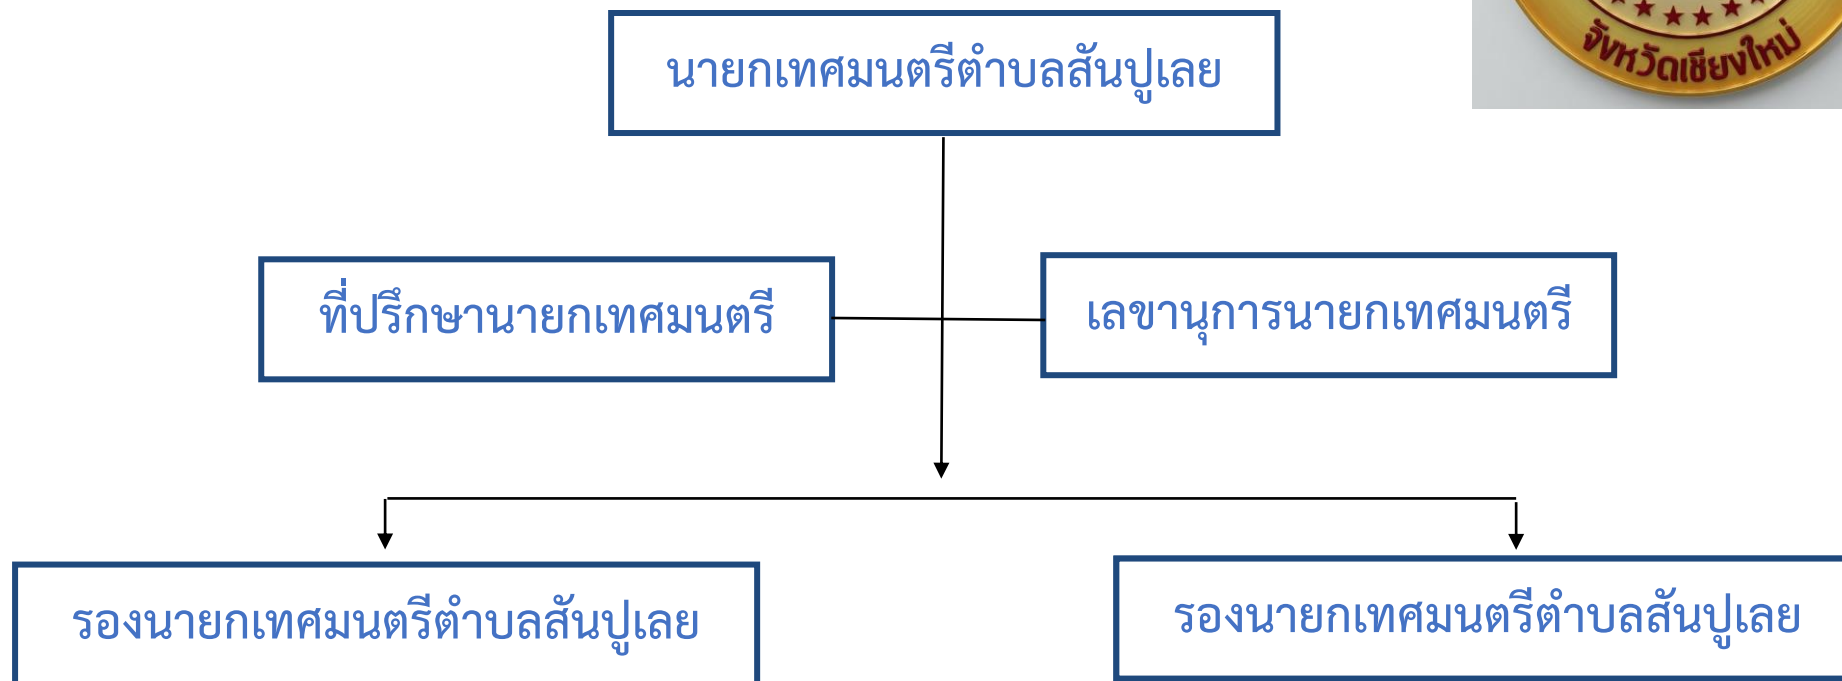

โครงสร้างฝ่ายบริหารเทศบาลตำบลสนับทึบ

โครงสร้างฝ่ายนิติบัญญัติเทศบาลตำบลสันปูเลย

โครงสร้างการแบ่งส่วนราชการของเทศบาลตำบลสันปูเลย

โครงสร้างสำนักปลัดเทศบาล

โครงสร้างกองคลัง

โครงสร้างกองช่าง

โครงสร้างกองสาธารณสุขและสิ่งแวดล้อม

โครงสร้างกองยุทธศาสตร์และงบประมาณ

โครงสร้างกองการศึกษา

โครงสร้างหน่วยตรวจสอบภายใน