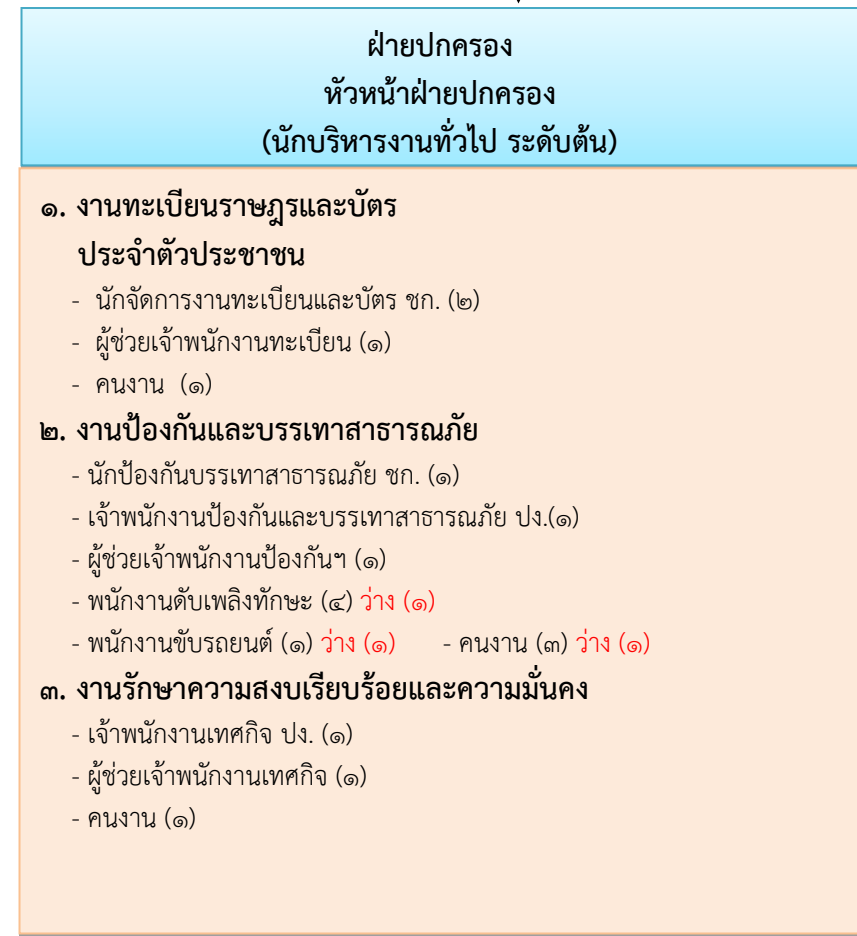

โครงสร้างฝ่ายบริหารเทศบาลตำบลสนับทึบ

โครงสร้างฝ่ายนิติบัญญัติเทศบาลตำบลสันปูเลย

โครงสร้างการแบ่งส่วนราชการของเทศบาลตำบลสันปูเลย

โครงสร้างสำนักปลัดเทศบาล

โครงสร้างกองคลัง

โครงสร้างกองช่าง

โครงสร้างกองสาธารณสุขและสิ่งแวดล้อม