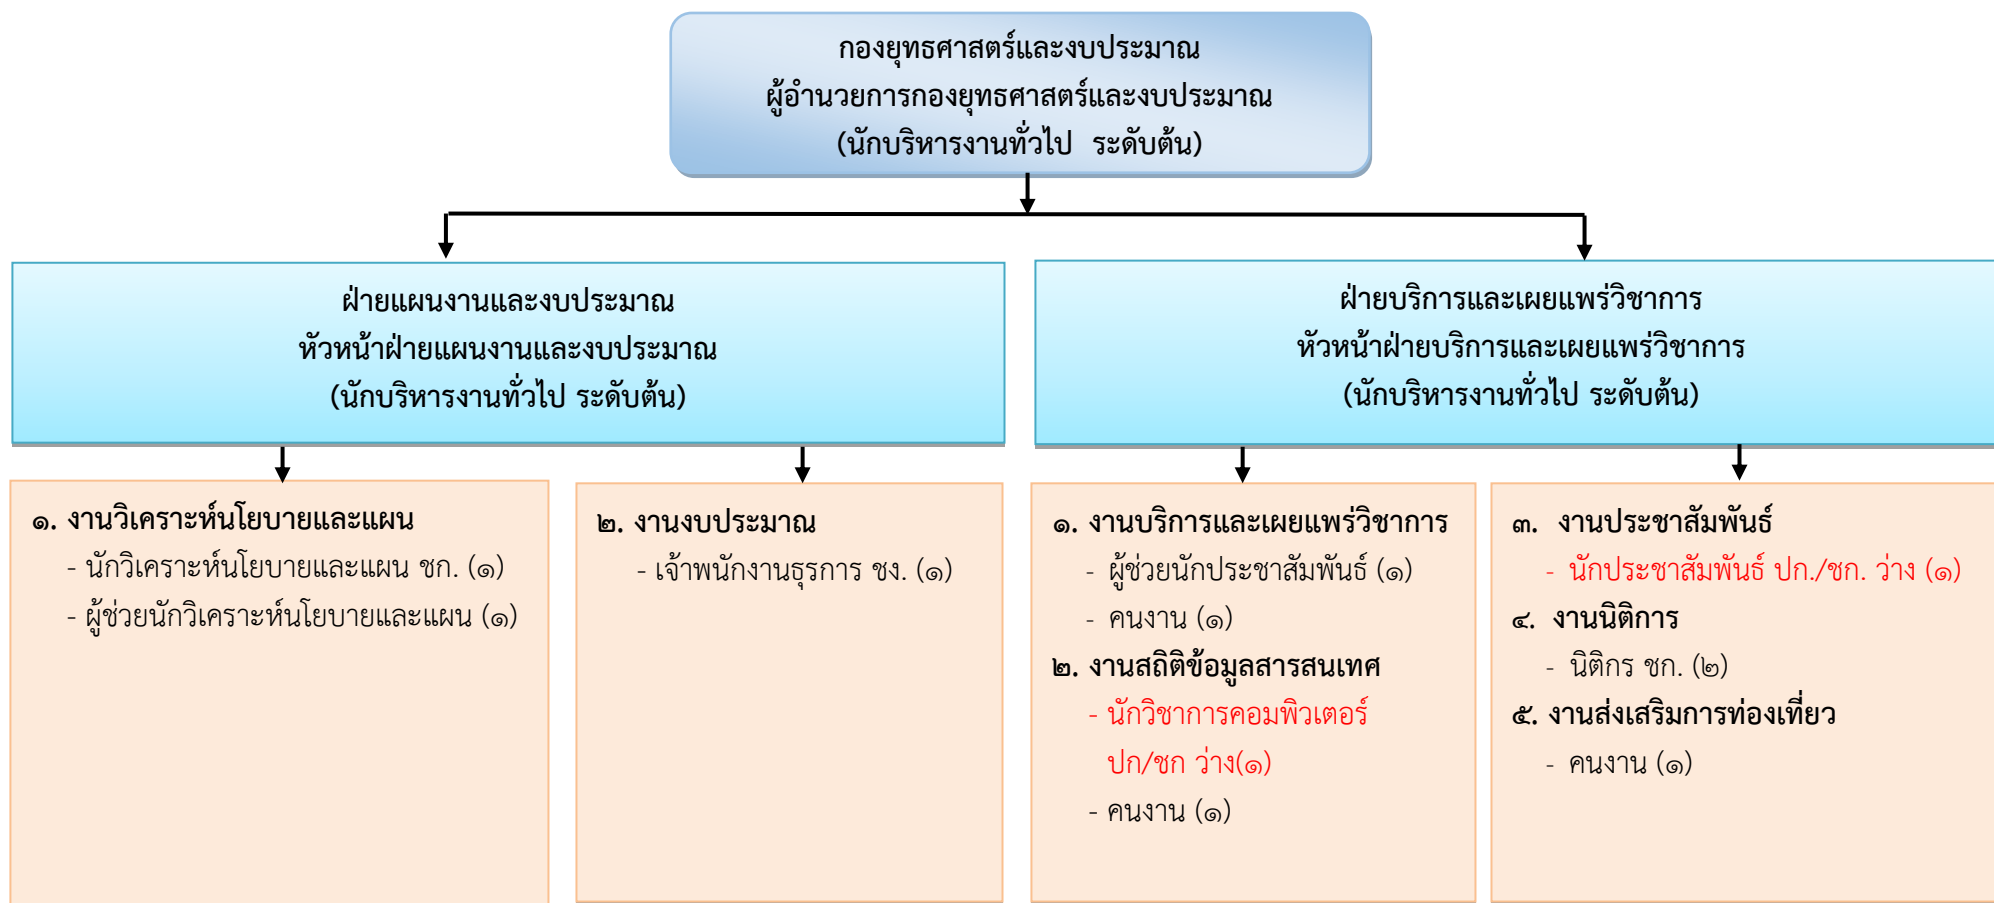

โครงสร้างฝ่ายบริหารเทศบาลตำบลสนับทึบ

โครงสร้างฝ่ายนิติบัญญัติเทศบาลตำบลสันปูเลย

โครงสร้างการแบ่งส่วนราชการของเทศบาลตำบลสันปูเลย

โครงสร้างสำนักปลัดเทศบาล

โครงสร้างกองคลัง

โครงสร้างกองช่าง

โครงสร้างกองสาธารณสุขและสิ่งแวดล้อม

โครงสร้างกองยุทธศาสตร์และงบประมาณ

โครงสร้างกองการศึกษา

โครงสร้างหน่วยตรวจสอบภายใน